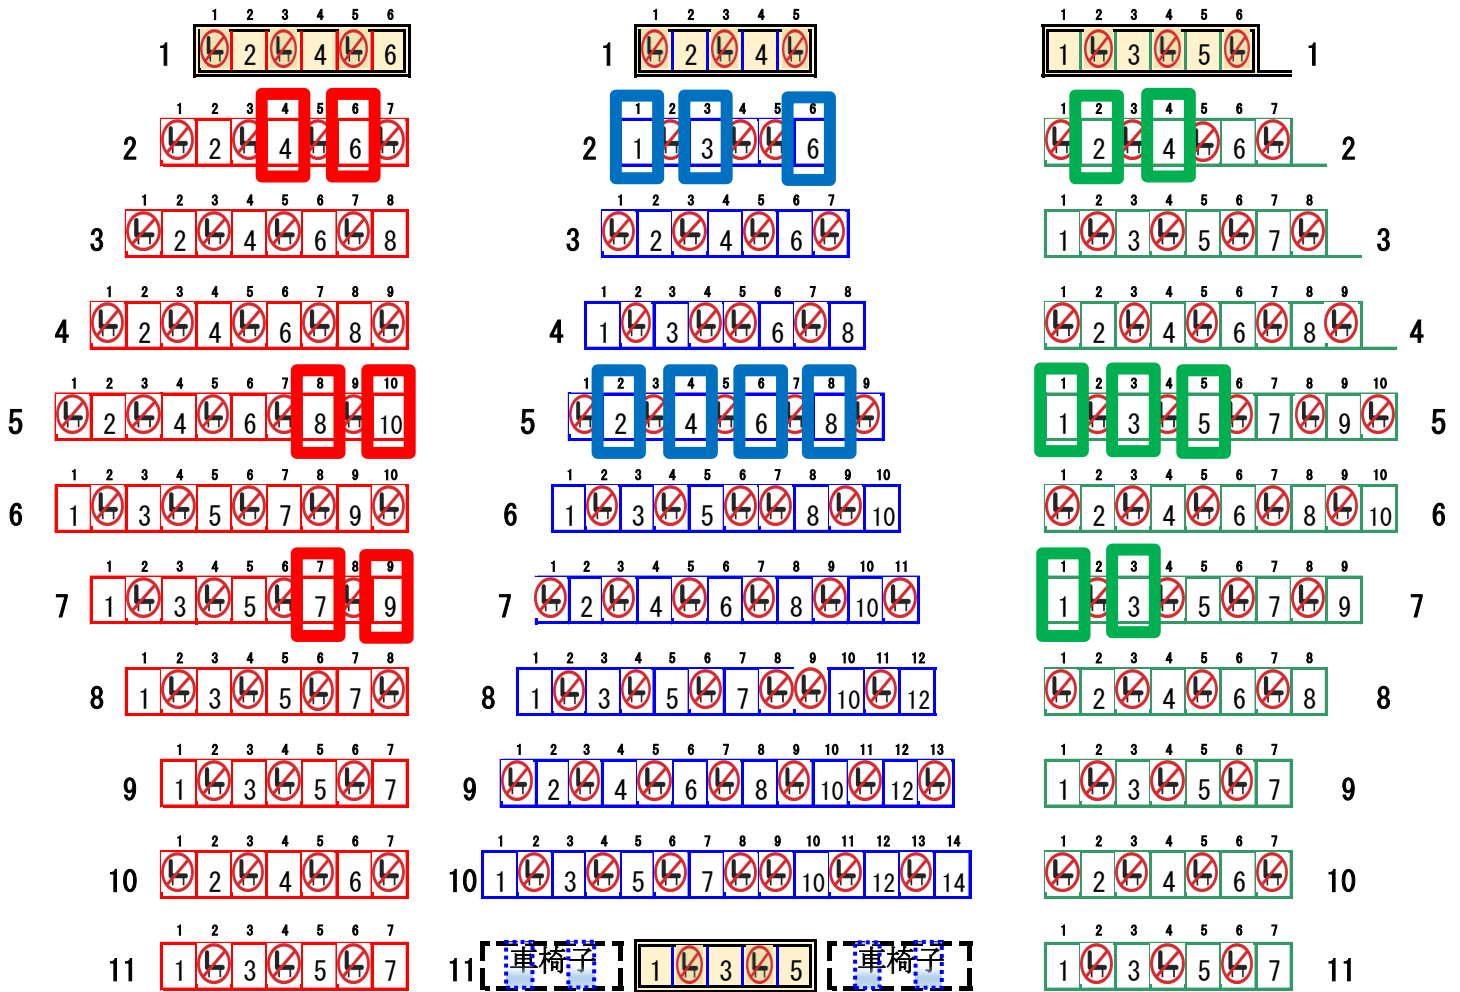

座席ご案内

SEAT INFORMATION

沖縄市民小劇場あしびなー

舞 台

民宿チャーチの熱い夜19

あしびなーでの取扱い販売チケットは
太枠に囲われた席のみとなります

このマークの座席はご利用出来ません

車椅子席
4席含む

Aブロック (44席)

Bブロック (52席)

Cブロック (44席)

親子席 L

282席

親子席 R

固定席 254席

取り外し可能席22席

車椅子 6席分

親子席 8席 (L4席・R4席)