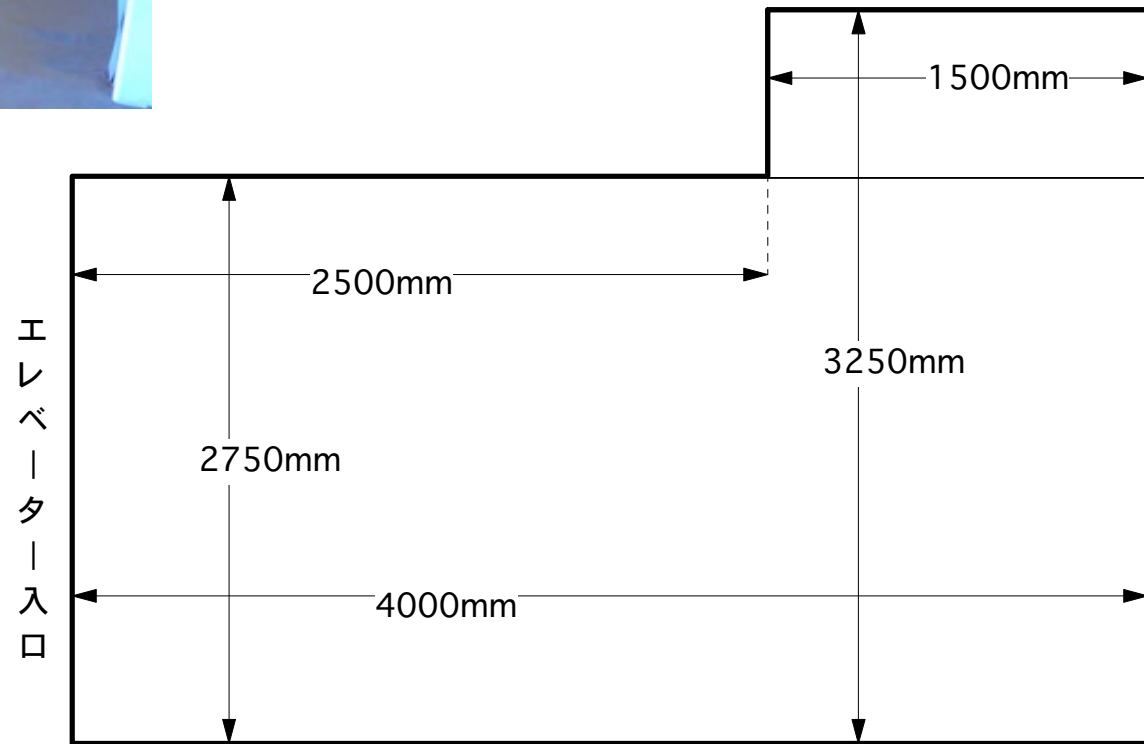

搬入エレベーター寸法

最大積載3000kg

エレベーター正面

奥行き