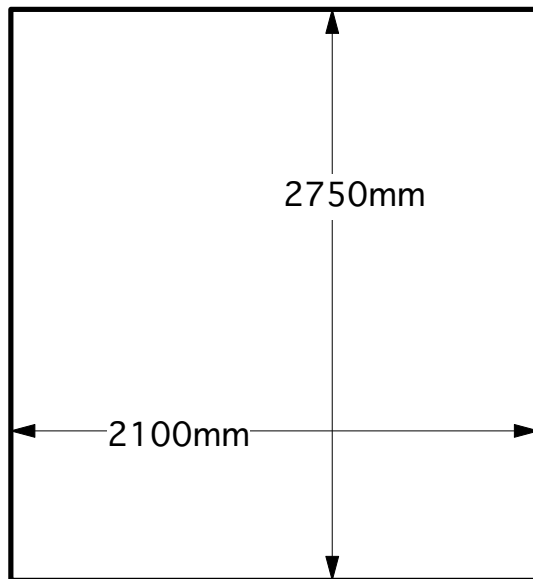

搬入エレベーター寸法

最大積載3000kg

エレベーター正面

奥行き